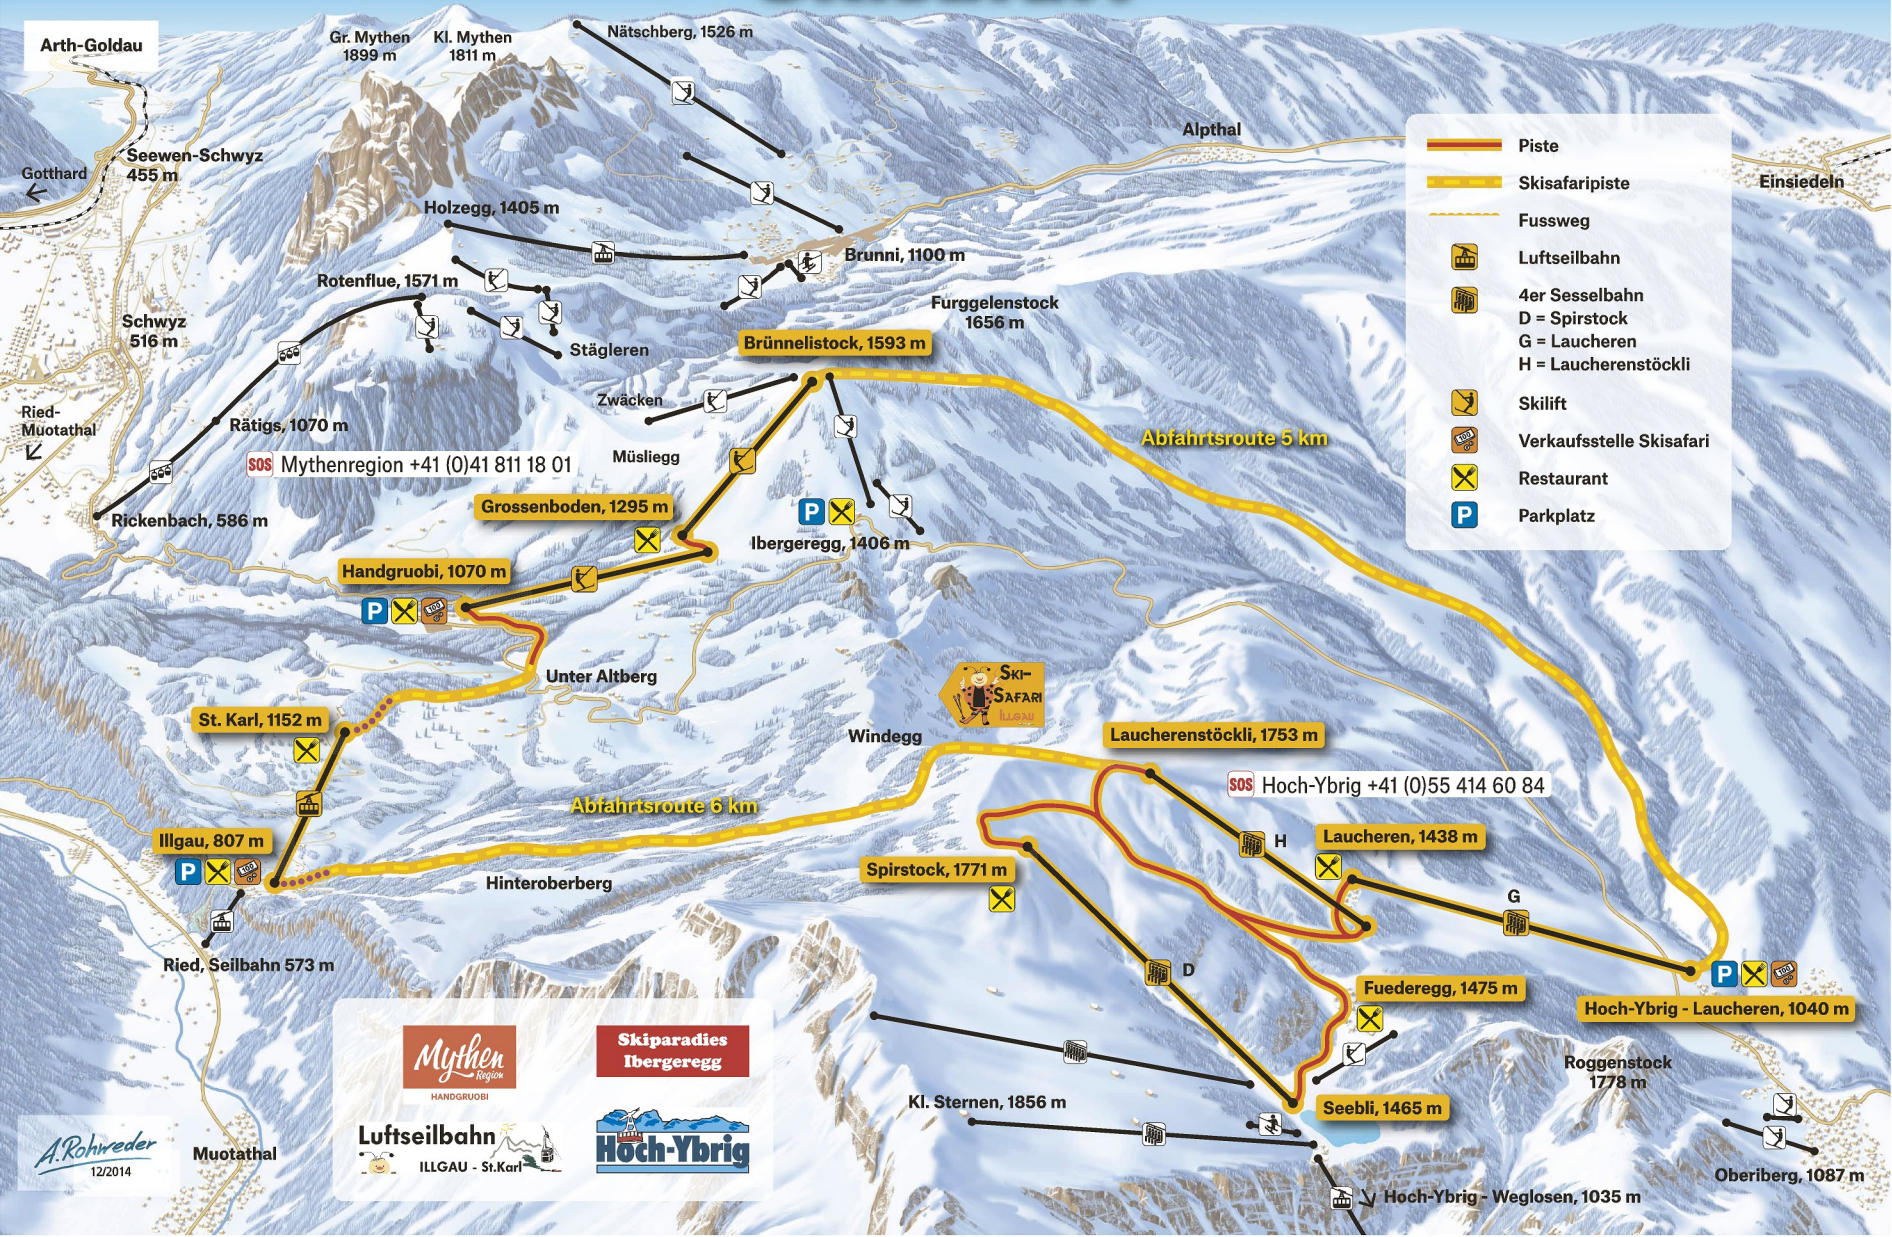

Skisafari

	Piste
	Skisafaripiste
	Fussweg
	Luftseilbahn
	4er Sesselbahn
	D = Spirstock
	G = Laucheren
	H = Laucherenstöckli
	Skilift
	Verkaufsstelle Skisafari
	Restaurant
	Parkplatz

SOS Mythenregion +41 (0)41 811 18 01

Abfahrtsroute 5 km

Abfahrtsroute 6 km

SOS Hoch-Ybrig +41 (0)55 414 60 84

Mythen
Region
HANDGRUOBI

Skiparadies
Ibergereg

Luftseilbahn
ILLGAU - St.Karl

Hoch-Ybrig