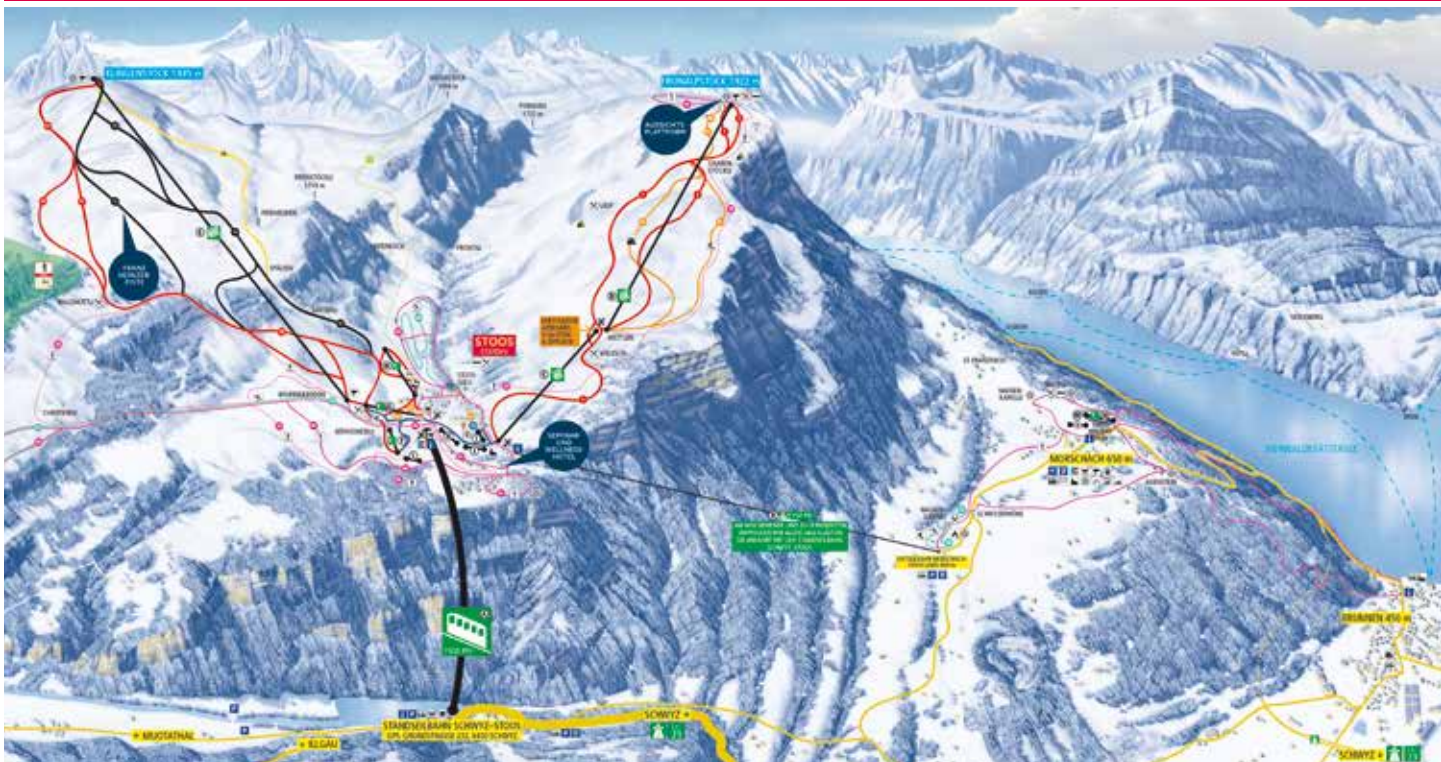

## BUCHUNG

Bitte buchen Sie die Angebote mit Anreise direkt beim Car-Unternehmen Ihrer Region, denn das Car-Unternehmen muss zuerst die Verfügbarkeit an Ihrem Wunschdatum sicherstellen.

Winter 2017/18

# Winterparadies Stoos

## ZUBRINGERBAHN INS SKIGEBIET

Neue und steilste Standseilbahn der Welt Schwyz–Stoos mit einer Stundenkapazität bis 1 500 Personen

Fahrzeit pro Fahrt rund 4 Minuten

## SKIFAHREN UND SNOWBOARDEN

Höhenmeter 1300–1935 m  
Pisten gesamt 35 km (teilweise beschneit)

Transportanlagen total 8  
- davon 2 Komfortsesselbahnen mit Hauben am Fronalpstock  
- und eine Komfortsesselbahn mit Sitzheizung und Hauben am Klingensteinock